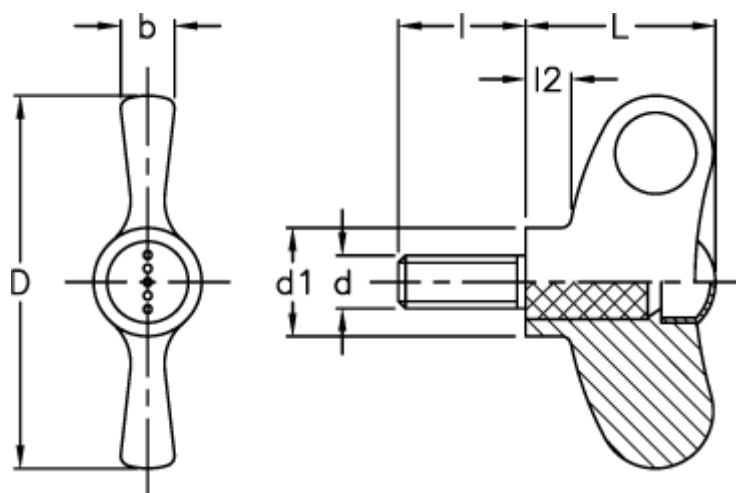

Varenummer: 23052236460
Beskrivelse: E+G Vingeskrue
EWN.55 p-M8x40-C0, uden dækkappe

Mål

b	= 8
D	= 55
d1	= 16.0
d 6g	= M8
l	= 40
L	= 28
l2	= 6.5